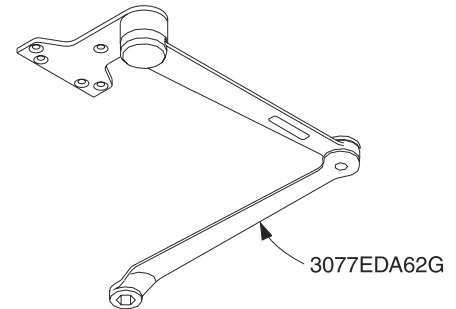

## Individual Arm Parts

Individual arm parts for 4040-3077EDA, -3077EDA/G & -3077EDA/145

4040-62G	Thick Hub Shoe	F
	<i>Includes 4040 -201</i>	
4040-95	Arm Stud	F
4040-145	Flush Transom Shoe	F
4040-159	Arm Screw	F
4040-201	Fifth Screw Spacer	
4040-3035EDA	EDA Main Arm & Forearm	F
	<i>Includes 4040 -159</i>	