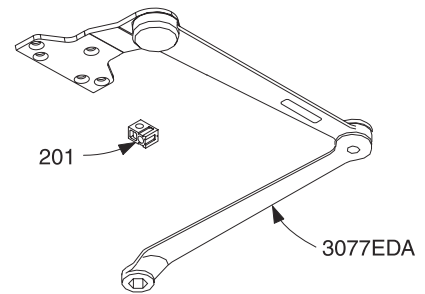

## Complete Arm Assemblies

4040-3077EDA	Extra Duty Arm	F
	<i>Includes 4040-159 &amp; -201</i>	
4040-3077EDA/62G	Extra Duty Arm w/62G	F
	<i>Includes 4040-62G, -95, -159, -201 &amp; -3035EDA</i>	
4040-3077EDA/145	Extra Duty Arm w/145	F
	<i>Includes 4040-95, -145, -159, &amp; -3035EDA</i>	

## Individual Arm Parts

Individual arm parts for 4040-3077EDA, -3077EDA/G & -3077EDA/145

4040-62G	Thick Hub Shoe	F
	<i>Includes 4040 -201</i>	
4040-95	Arm Stud	F
4040-145	Flush Transom Shoe	F
4040-159	Arm Screw	F
4040-201	Fifth Screw Spacer	
4040-3035EDA	EDA Main Arm & Forearm	F
	<i>Includes 4040 -159</i>	